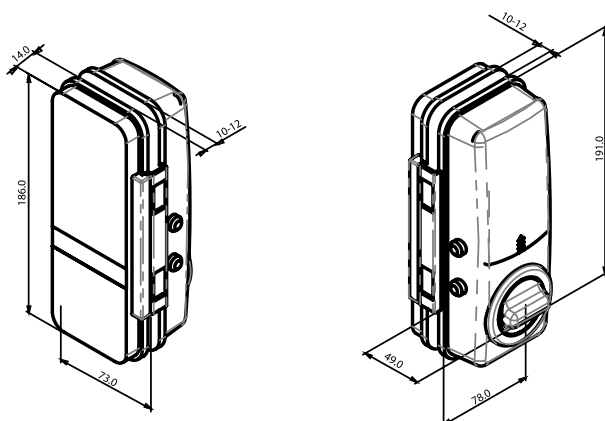

La cerradura más famosa del mundo

CERRADURA DIGITAL ELECTRÓNICA P/PUERTAS DE VIDRIO GATEMAN YDG313

FICHA TÉCNICA

FRENTE

VUELTA

SKU	DESCRIPCION
83600	Gateman glass door
83601	Contra p/puertas dobles
83602	Cubierta de batería para puertas derechas

USOS:

Cerradura digital con efecto espejo, la pantalla táctil se ilumina hasta que el usuario toca la pantalla, esto aumenta la seguridad ya que se puede ver si hay alguien detrás al momento de activar la cerradura.

CARACTERÍSTICAS:

- Montaje tipo clip: La instalación se logra utilizando un soporte tipo clip y una cinta adhesiva de alta resistencia
- No necesita perforaciones la puerta
- Mariposa de seguridad: La mariposa interior sólo puede ser accionada cuando se presionan simultáneamente los dos botones ubicados en la misma
- Diseño moderno, delgado y de vanguardia
- Alarma de alta temperatura
- Ingreso de números aleatorios antes o después del código PIN
- Control remoto (opcional)
- Para puertas de vidrio de 10mm a 12mm de grosor
- 2 Bulones

La cerradura más famosa del mundo

CERRADURA DIGITAL ELECTRÓNICA P/PUERTAS DE VIDRIO GATEMAN YDG313

FICHA TÉCNICA

APLICACIÓN:

Especificaciones

Partes	Especificaciones	Notas
Cuerpo exterior	14 (A) x 73 (L) x 186 (H)	Temperatura de operación: - 15 ~ 55°C
Cuerpo interior	49 (A) x 78 (L) x 191 (H)	
Batería	4 baterías alcalinas AA de 1.5V (Voltaje de operación: 4.5~6V)	Duración de 1 año (Considerando una frecuencia de uso de 10 veces al día)