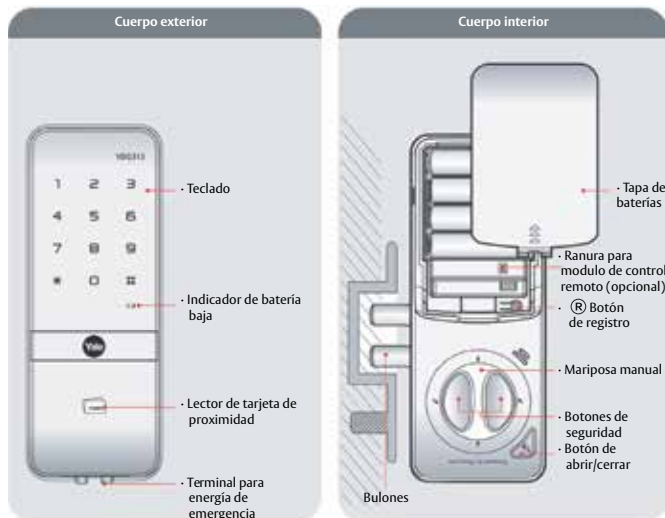

La cerradura más famosa del mundo

CERRADURA DIGITAL ELECTRÓNICA P/PUERTAS DE VIDRIO GATEMAN YDG313

FICHA TÉCNICA

FRENTE

VUELTA

SKU	DESCRIPCION
83600	Gateman glass door
83601	Contra p/puertas dobles
83602	Cubierta de batería para puertas derechas

CARACTERÍSTICAS:

- Montaje tipo clip: La instalación se logra utilizando un soporte tipo clip y una cinta adhesiva de alta resistencia
- No necesita perforaciones la puerta
- Mariposa de seguridad: La mariposa interior sólo puede ser accionada cuando se presionan simultáneamente los dos botones ubicados en la misma
- Diseño moderno, delgado y de vanguardia
- Alarma de alta temperatura
- Ingreso de números aleatorios antes o después del código PIN
- Control remoto (opcional)
- Para puertas de vidrio de 10mm a 12mm de grosor
- 2 Bulones

La cerradura más famosa del mundo

CERRADURA DIGITAL ELECTRÓNICA P/PUERTAS DE VIDRIO GATEMAN YDG313

FICHA TÉCNICA

APLICACIÓN:

Especificaciones

Partes	Especificaciones	Notas
Cuerpo exterior	14 (A) x 73 (L) x 186 (H)	Temperatura de operación: - 15 ~ 55°C
Cuerpo interior	49 (A) x 78 (L) x 191 (H)	
Batería	4 baterías alcalinas AA de 1.5V (Voltaje de operación: 4.5~6V)	Duración de 1 año (Considerando una frecuencia de uso de 10 veces al día)

ACCESORIOS PARA CERRADURA GATEMAN YDG313

Control remoto / modulo

El control remoto y el módulo, se venden por separado.

Tarjeta de proximidad

Contra